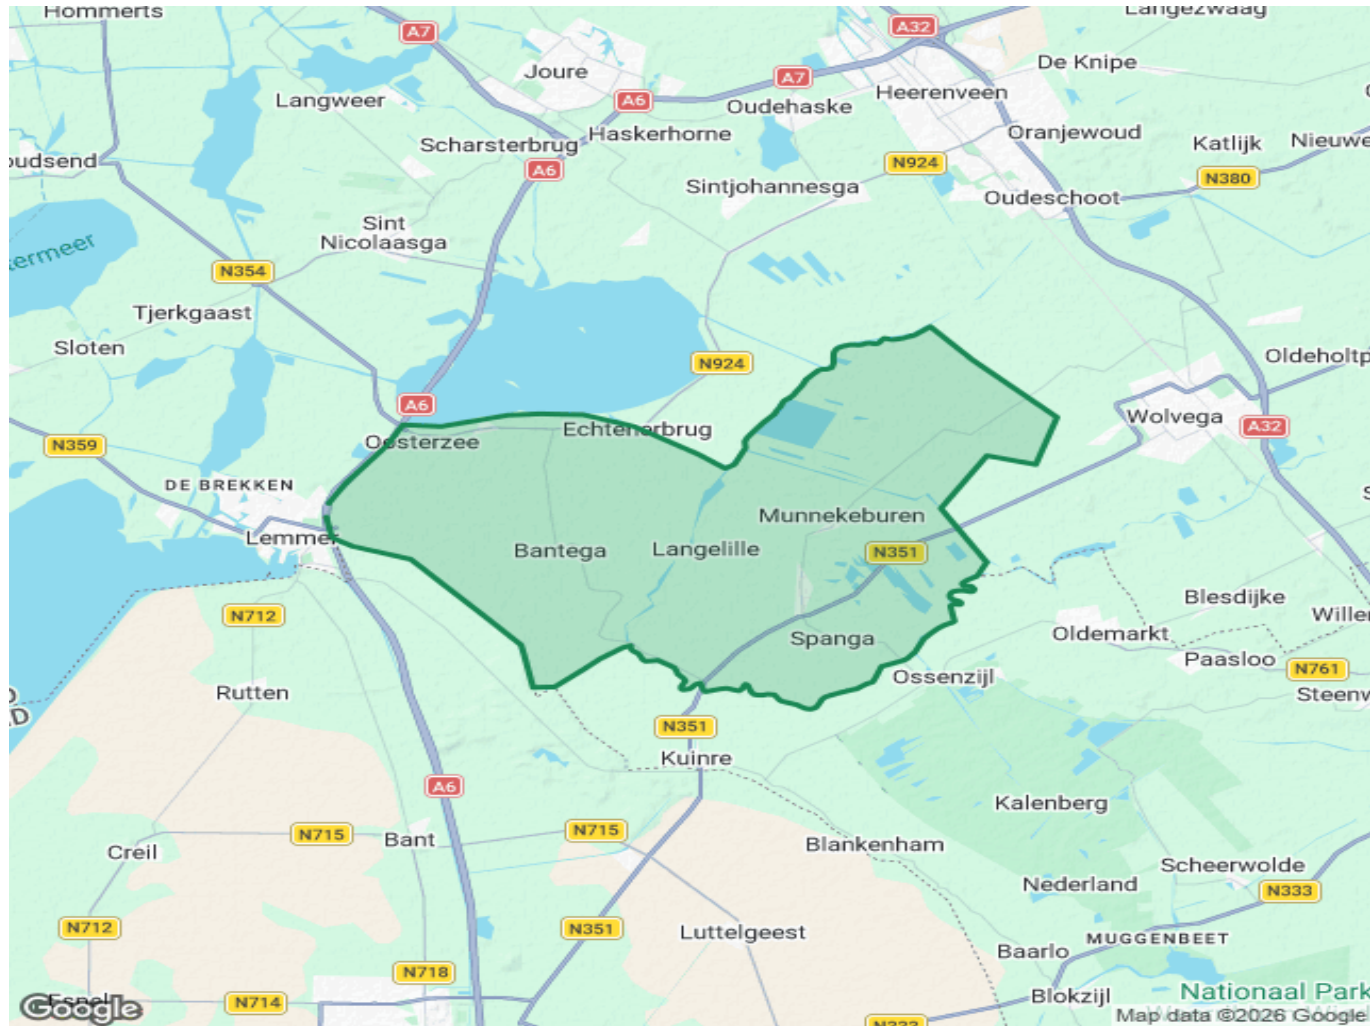

●
WBE
De Veenpolders

Werkgebied De Veenpolders

Bron: Google Maps (Static Maps API) - Kaart gegenereerd op 26-04-2026 om 07:14:22 uur.